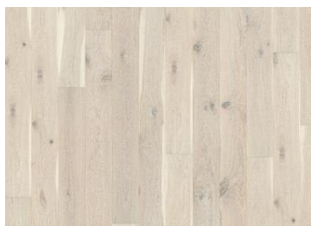

Eik Nouveau Lace