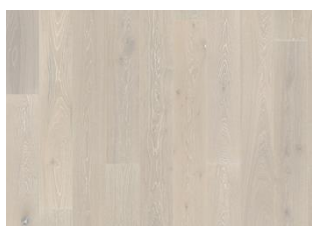

Classic Nouveau Collection

Kährs

EIK NOUVEAU RICH

Eik Nouveau Rich er et brunpigmentert matt lakkert 1-stavs gulv med eikens naturlige fargevariasjoner. Med mettede, rike og varme nyanser skaper dette gulvet en sjenerøs og lukseriøs atmosfære. Inneholder kvist og utbedret kvist. Børstet med mikrofasede kanter.

Eik Nouveau Greige

Eik Nouveau White

Eik Nouveau Snow