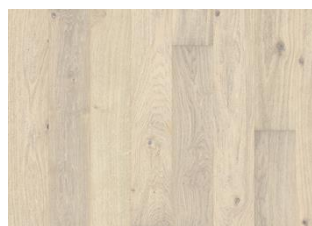

Eik Nouveau Blonde