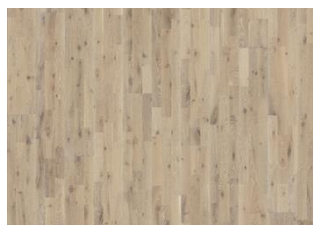

ANDRE PRODUKTOPLYSNINGER

Naturlige variationer i træets farve kan forekomme, fra lysebrun til mørkebrun. Ydertræ forekommer.

Produktet indeholder store solide og sorte knaster og revner. Knaster og revner kan variere i størrelse og antal.

Pale

Ale

Eg Granite

Eg Dew

Eg Soil

Eg Stone

Eg Limestone

Eg Lava