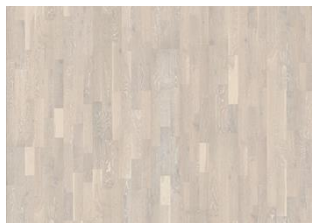

DESCRIPTION DÉTAILLÉE

Toutes les variations de couleurs naturelles du bois sont possibles, du marron clair au marron foncé. Aubier présent. Le produit comprend de grands nœuds sains et noirs et des craquelures. La taille et le nombre de nœuds et de craquelures peuvent varier.

Autres produits dans cette collection

CHÊNE BROWNIE

CHÊNE ALLOY

CHÊNE PALE

CHÊNE ALE

CHÊNE LIMESTONE