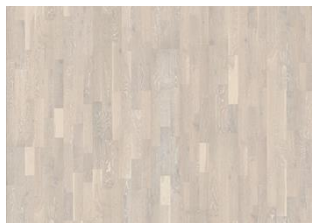

Chêne Limestone