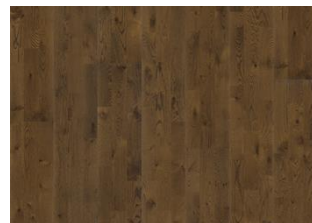

Autres produits dans cette collection

Ale