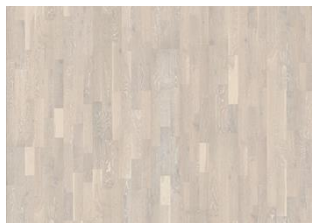

DESCRIZIONE DETTAGLI

Tutte le variazioni naturali di colore del legno consentite, da marrone chiaro a marrone scuro. Presenza di alborno. Il prodotto contiene grossi nodi sani neri e fessure. Nodi e fessure possono variare per dimensioni e quantità.

Altri prodotti di questa collezione

Brownie

Alloy

Pale

Ale

Rovere Limestone