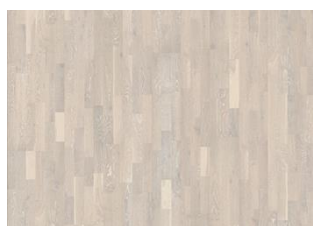

## EIK ALE

Eik Ale er et brunpigmentert matt lakkert 3-stavs gulv i rustikk stil med eikens naturlige fargevariasjoner. Med mettede, rike og varme nyanser skaper dette gulvet en sjenerøs og lukseriøs atmosfære. Børstet for større trefølelse. Kan inneholde store kvister.

## Andre produkter i denne kolleksjon

Eik Shell

Eik Brownie

Eik Alloy

Eik Pale

Eik Ale

Eik Creme

Eik Granite

Eik Dew

Eik Soil

Eik Stone

Eik Limestone

Eik Lava