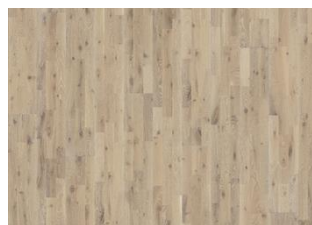

## EIK ALE

Eik Ale er et brunpigmentert matt lakkert 3-stavs gulv i rustikk stil med eikens naturlige fargevariasjoner. Med mettede, rike og varme nyanser skaper dette gulvet en sjenerøs og lukseriøs atmosfære. Børstet for større trefølelse. Kan inneholde store kvister.

## Andre produkter i denne kolleksjon

Eik Shell

Eik Brownie

Eik Alloy

Eik Pale

Eik Ale

Eik Creme

Eik Granite