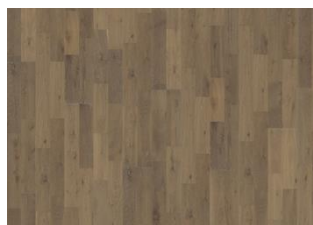

## EIK ALE

Eik Ale er et brunpigmentert matt lakkert 3-stavs gulv i rustikk stil med eikens naturlige fargevariasjoner. Med mettede, rike og varme nyanser skaper dette gulvet en sjenerøs og lukseriøs atmosfære. Børstet for større trefølelse. Kan inneholde store kvister.

## Andre produkter i denne kolleksjon

Eik Shell

Eik Brownie

Eik Alloy

Eik Pale

Eik Ale

Eik Creme

Eik Granite