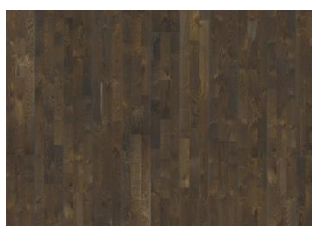

## EIK ALE

Eik Ale er et brunpigmentert matt lakkert 3-stavs gulv i rustikk stil med eikens naturlige fargevariasjoner. Med mettede, rike og varme nyanser skaper dette gulvet en sjenerøs og lukseriøs atmosfære. Børstet for større trefølelse. Kan inneholde store kvister.

### DETALJERT BESKRIVELSE

Alle naturlig forekommende variasjoner i treets farge tillatt, fra lyst til mørkebrunt. Yteved forekommer. Produktet har store, naturlige svarte kvister og sprekker. Kvister og sprekker kan variere i størrelse og antall.

## Andre produkter i denne kolleksjon

Eik Shell

Eik Brownie

Eik Alloy

Eik Pale

Eik Ale

Eik Creme

Eik Granite

Eik Dew

Eik Soil

Eik Stone

Eik Limestone

Eik Lava