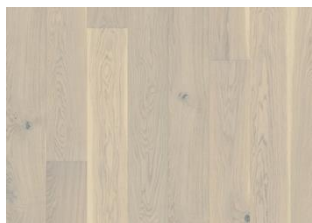

Autres produits dans cette collection

Chêne Garmisch