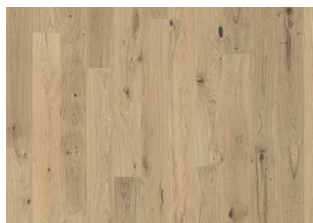

Chêne Norderney