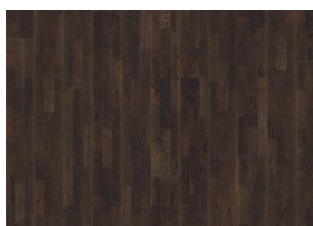

DESCRIPTION DÉTAILLÉE

Toutes les variations de couleurs naturelles du bois sont possibles, du marron clair au marron foncé. Aubier présent.

Le produit comprend de grands nœuds sains et noirs et des craquelures. La taille et le nombre de nœuds et de craquelures peuvent varier. Un mastic avec des nuances de brun, gris et blanc est utilisé pour combler les gerces et nœuds.

Chêne Dew

Chêne Soil

Chêne Stone

Chêne Limestone

Chêne Lava