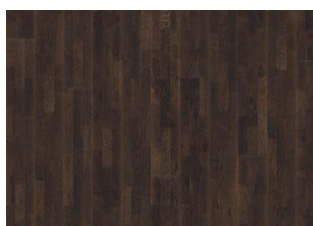

Andre produkter i denne kolleksjon

Eik Lava