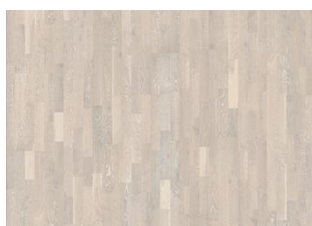

Eik Limestone