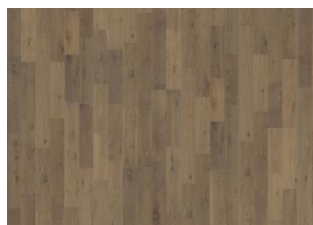

EIK ALLOY

Eik Alloy er et gråbrun pigmentert matt lakkert 3-stavs gulv i rustikk stil med eikens naturlige fargevariasjoner. Et lyst grått gulv med jord fargetoner, egner seg godt som basen i flere interiørstiler. Splintveden lager liv og variasjoner i overflaten. Børstet for større trefølelse. Kan inneholde store kvister.

DETALJERT BESKRIVELSE

Alle naturlig forekommende variasjoner i treets farge tillatt, fra lyst til mørkebrunt. Yteved forekommer.

Produktet har store, naturlige svarte kvister og sprekker. Kvister og sprekker kan variere i størrelse og antall. Brun, grå og hvit sparkel brukes til å fylle sprekker og kvisthull.

Andre produkter i denne kolleksjon

Eik Shell

Eik Brownie

Eik Alloy

Eik Pale

Eik Ale

Eik Creme

Eik Granite