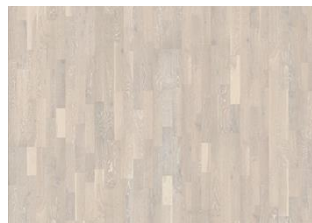

## EK ALLOY

Ek Alloy är en gråbrunpigmenterad, mattlackad 3-stav i rustik stil med stora färgvariationer. Borstad för stor träkänsla. Får innehålla stora kvistar.

EK ALE

EK CREME

EK GRANITE

EK LIMESTONE