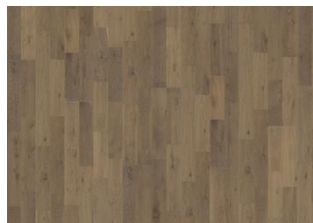

## EK ALLOY

Ek Alloy är en gråbrunpigmenterad, mattlackad 3-stav i rustik stil med stora färgvariationer. Borstad för stor träkänsla. Får innehålla stora kvistar.

EK ALE

EK CREME

EK GRANITE

EK LIMESTONE