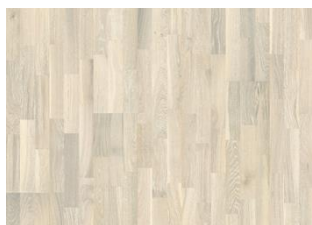

ÖVRIG PRODUKTINFORMATION

Alla naturligt förekommande variationer i träets färg tillåts, från ljus till mörkbrun. Ytved förekommer.

Produkten har stora, svarta kvistar och sprickor. Kvistar och sprickor kan variera i storlek och antal och spacklas företrädesvis i brungråa kulörer, men även vita spacklingar förekommer.

Ek Pale

Ek Ale

Ek Creme

Ek Granite

Ek Dew

Ek Soil

Ek Stone

Ek Limestone