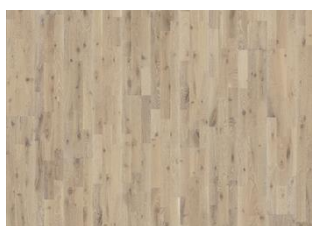

ÖVRIG PRODUKTINFORMATION

Alla naturligt förekommande variationer i träets färg tillåts, från ljus till mörkbrun. Ytved förekommer.

Produkten har stora, svarta kvistar och sprickor. Kvistar och sprickor kan variera i storlek och antal och spacklas företrädesvis i brungråa kulörer, men även vita spacklingar förekommer.

Ek Pale

Ek Ale

Ek Creme

Ek Granite

Ek Dew

Ek Soil

Ek Stone

Ek Limestone