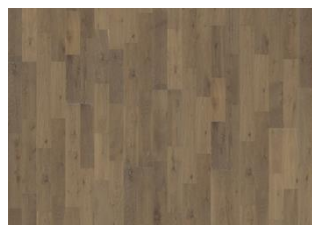

ÖVRIG PRODUKTINFORMATION

Alla naturligt förekommande variationer i träets färg tillåts, från ljus till mörkbrun. Ytved förekommer.

Produkten har stora, svarta kvistar och sprickor. Kvistar och sprickor kan variera i storlek och antal och spacklas företrädesvis i brungråa kulörer, men även vita spacklingar förekommer.

Ek Pale

Ek Ale

Ek Creme

Ek Granite

Ek Dew

Ek Soil

Ek Stone

Ek Limestone