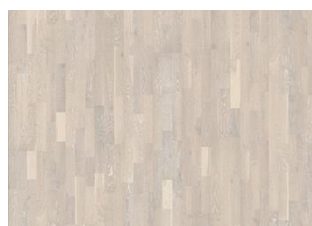

ÖVRIG PRODUKTINFORMATION

Alla naturligt förekommande variationer i träets färg tillåts, från ljus till mörkbrun. Ytved förekommer.

Produkten har stora, svarta kvistar och sprickor. Kvistar och sprickor kan variera i storlek och antal och spacklas företrädesvis i brungråa kulörer, men även vita spacklingar förekommer.

Ek Pale

Ek Ale

Ek Creme

Ek Granite

Ek Dew

Ek Soil

Ek Stone

Ek Limestone