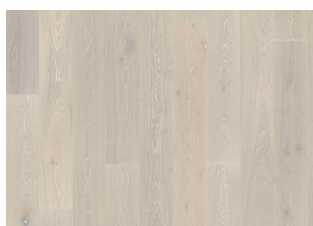

## EG NOUVEAU GRAY

Nouveau Gray er en pigmenteret og mat lakeret plank/1-stav i en varm og gråbrun tone, med kontrast af alle farvevariationerne i egetræet. Kan indeholde store knaster og splintved. Børstet, med mikrofasede kanter.

### DETALJE BESKRIVELSE

Naturlige variationer i træets farve kan forekomme, fra lysebrun til mørkebrun. Ydertræ kan forekomme. Produktet indeholder store solide og sorte knaster og revner. Knaster og revner forekommer i forskellige størrelser og antal.

## Andre produkter i denne kollektion

Eg Nouveau Taupe

Eg Nouveau Whisper

Eg Nouveau Lace

Eg Nouveau Rich

Eg Nouveau Blonde

Eg Nouveau Gray

Eg Nouveau Tawny

Eg Nouveau Greige

Eg Nouveau White

Eg Nouveau Snow

Eg Nouveau Black