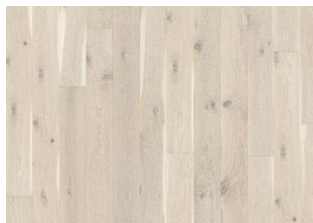

Oak Nouveau Lace