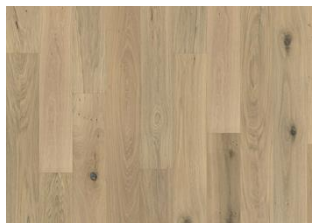

Aðrar vörur í þessari vörulínu

Oak Nouveau Whisper