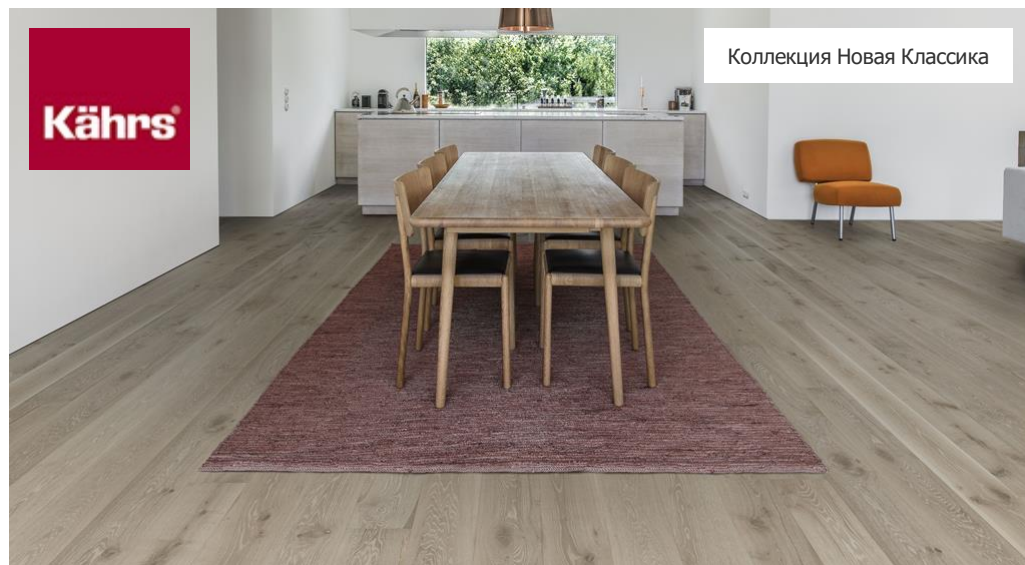

## ДУБ НОВАЯ КЛАССИКА СЕРЫЙ

Светлый серый с землянистыми оттенками, может быть хорошей базой для различных интерьерных стилей. Присутствие заболони добавляет жизни и разнообразия поверхности.