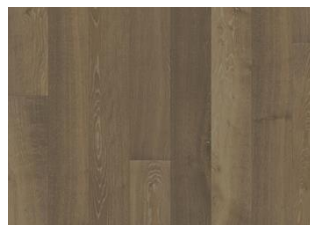

## ДУБ НОВАЯ КЛАССИКА СЕРЫЙ

Светлый серый с землянистыми оттенками, может быть хорошей базой для различных интерьерных стилей. Присутствие заболони добавляет жизни и разнообразия поверхности.

## Другие декоры из этой коллекции

Дуб Новая Классика Тауп

Дуб Новая Классика Шепот

Дуб Новая Классика Кружево

Дуб Новая Классика Янтарь

Дуб Новая Классика Blond

Дуб Новая Классика Серый

Дуб Новая Классика Сепия

Дуб Новая Классика Титан

Дуб Новая Классика Белый

Дуб Новая Классика Снег

Дуб Новая Классика Черный