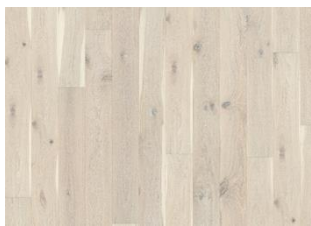

Дуб Новая Классика Кружево