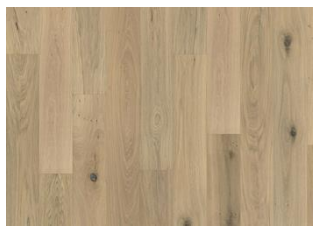

Дуб Новая Классика Шепот