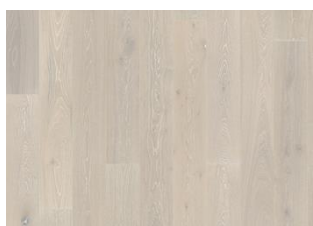

## ДУБ НОВАЯ КЛАССИКА СЕРЫЙ

Светлый серый с землянистыми оттенками, может быть хорошей базой для различных интерьерных стилей. Присутствие заболони добавляет жизни и разнообразия поверхности.

## Другие декоры из этой коллекции

Дуб Новая Классика Тауп

Дуб Новая Классика Шепот

Дуб Новая Классика Кружево

Дуб Новая Классика Янтарь

Дуб Новая Классика Blond

Дуб Новая Классика Серый

Дуб Новая Классика Сепия

Дуб Новая Классика Титан

Дуб Новая Классика Белый

Дуб Новая Классика Снег

Дуб Новая Классика Черный