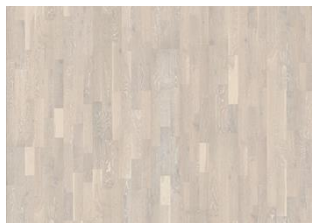

DESCRIPTION DÉTAILLÉE

Variations de couleurs naturelles du bois possibles, du marron clair au marron foncé.

Le produit comprend de grands nœuds sains et noirs. La taille et le nombre de nœuds peuvent varier.

Autres produits dans cette collection

CHÊNE BROWNIE

CHÊNE ALLOY

CHÊNE PALE

CHÊNE ALE

CHÊNE LIMESTONE