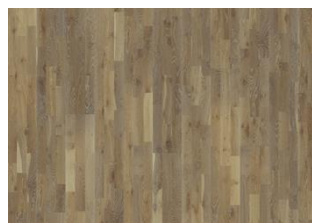

Rovere Stone