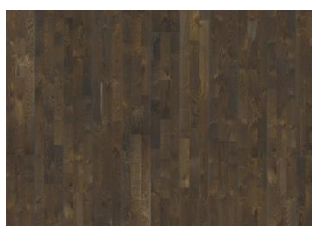

EIK BROWNIE

Eik Brownie er et mørke brun pigmentert matt lakkert 3-stavs gulv i rustikk stil med eikens naturlige fargevariasjoner. Dype og mørke toner med en varm glød, skaper en robust og fyldig atmosfære. Børstet for større trefølelse. Kan inneholde store kvister.

Produktet har store, naturlige svarte kvister. Kvistene kan variere i størrelse og antall.

Fargeendring: Innfarget produkt – merkbart fargeendring over tid.

Pakker kan inneholde start- og stoppbord.

Beskrivelser og bilder

Andre produkter i denne kolleksjon

Eik Shell

Eik Brownie

Eik Alloy

Eik Pale

Eik Ale

Eik Creme

Eik Granite

Eik Dew

Eik Soil

Eik Stone

Eik Limestone

Eik Lava