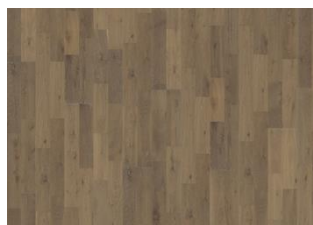

Eik Granite