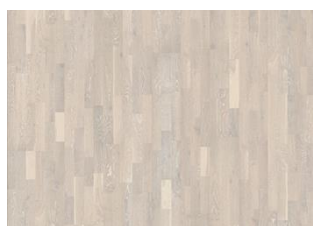

EIK BROWNIE

Eik Brownie er et mørke brun pigmentert matt lakkert 3-stavs gulv i rustikk stil med eikens naturlige fargevariasjoner. Dype og mørke toner med en varm glød, skaper en robust og fyldig atmosfære. Børstet for større trefølelse. Kan inneholde store kvister.

Andre produkter i denne kolleksjon

Eik Shell

Eik Brownie

Eik Alloy

Eik Pale

Eik Ale

Eik Creme

Eik Granite

Eik Dew

Eik Soil

Eik Stone

Eik Limestone

Eik Lava