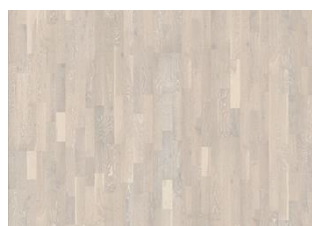

Дуб Известняк