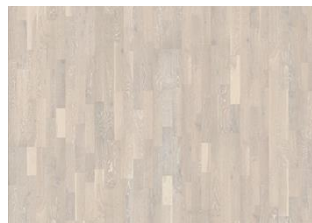

EK LIMESTONE