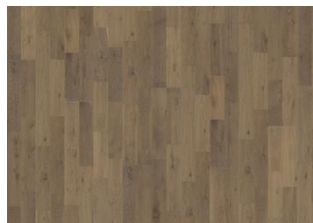

Från samma kollektion

EK GRANITE