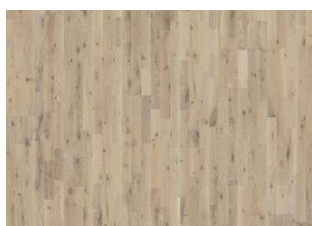

ÖVRIG PRODUKTINFORMATION

Naturligt förekommande variationer i träets färg tillåts, från ljus till mörkbrun. Produkten har stora, svarta kvistar. Kvistarna kan variera i storlek och antal.

Färgförändring: Infärgad produkt, synbar förändring över tid.

Ek Pale

Ek Ale

Ek Creme

Ek Granite

Ek Dew

Ek Soil

Ek Stone

Ek Limestone