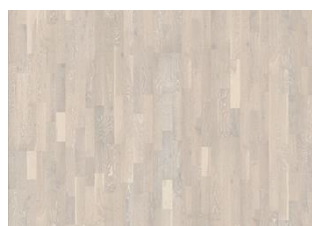

ÖVRIG PRODUKTINFORMATION

Naturligt förekommande variationer i träets färg tillåts, från ljus till mörkbrun. Produkten har stora, svarta kvistar. Kvistarna kan variera i storlek och antal.

Färgförändring: Infärgad produkt, synbar förändring över tid.

Ek Pale

Ek Ale

Ek Creme

Ek Granite

Ek Dew

Ek Soil

Ek Stone

Ek Limestone