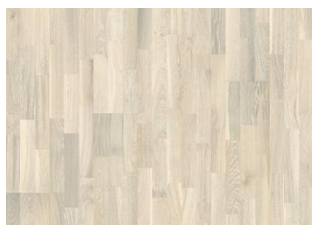

ÖVRIG PRODUKTINFORMATION

Naturligt förekommande variationer i träets färg tillåts, från ljus till mörkbrun. Produkten har stora, svarta kvistar. Kvistarna kan variera i storlek och antal.

Färgförändring: Infärgad produkt, synbar förändring över tid.

Ek Pale

Ek Ale

Ek Creme

Ek Granite

Ek Dew

Ek Soil

Ek Stone

Ek Limestone