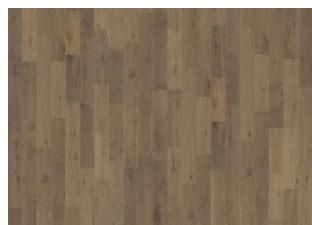

ÖVRIG PRODUKTINFORMATION

Naturligt förekommande variationer i träets färg tillåts, från ljus till mörkbrun. Produkten har stora, svarta kvistar. Kvistarna kan variera i storlek och antal.

Färgförändring: Infärgad produkt, synbar förändring över tid.

Ek Pale

Ek Ale

Ek Creme

Ek Granite

Ek Dew

Ek Soil

Ek Stone

Ek Limestone