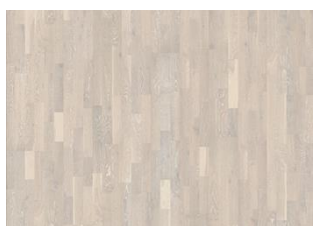

## EG CIRRUS

Eg Cirrus er et rustikt gulv med naturligt forekommende farvevariationer og knaster. Det er hvid pigmenteret og børstet.

### ANDRE PRODUKTOPLYSNINGER

Naturlige variationer i træets farve kan forekomme, fra lysebrun til mørkebrun. Ydertræ forekommer. Produktet indeholder mellemstore solide og sorte knaster. Knaster kan variere i størrelse og antal.

Eg Soil

Eg Stone

Eg Limestone

Eg Lava