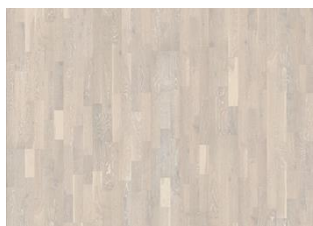

Eg Limestone