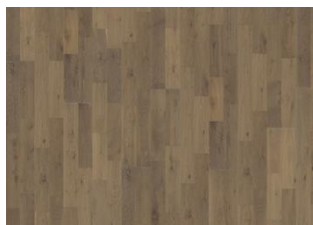

Andre produkter i denne kollektion

Eg Granite

CERTIFIKAT

Beskrivelser og billedmateriale

Alle prøver, billeder og produktbeskrivelser, samt billede- og brochurespecifikationer er til for det enkle formål at give en opfattelse af artiklerne beskrevet i dem. De skal ikke være en del af en kontrakt eller have kontraktlige forpligtelser og skal kun ses som illustrative formål. Vi kan ikke garantere at din computers display eller udskriftskvaliteten reflekterer produkternes farve korrekt. Dit produkt kan variere fra billederne i denne litteratur.