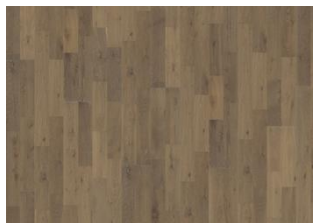

EIK CIRRUS

Eik Cirrus er et hvitpigmentert rustikt 2-stavs gulv med matt lakk. Inneholder eikens naturlige fargevariasjoner. Gulvet er børstet og kan inneholde store kvister.

PRODUKTBEKRIVELSE

Produkttype / Konstruksjon	Tregulv / 3-lags gulv
Artikkelnummer / EAN kode	152N2BEKVVKW240 / 7393969036139
NOBB nr	45618224
Design / Treslag	2-stav / Eik
Overflatebehandling / Naturlig/Innfarget	Matt lakk / Pigmentert
Bearbetning	Børstet
Bredde x Lengde x Tykkelse	200 x 2423 x 15 mm
Vekt pr. pakke / pr. m2	23 kg / 7,9 kg
Overflate per pakke / per pall	2,91 m ² / 130,95 m ²

Andre produkter i denne kolleksjon

EIK BROWNIE

EIK ALLOY

EIK PALE

EIK ALE

EIK CREME

EIK GRANITE

EIK LIMESTONE