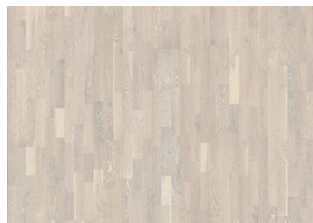

EIK CIRRUS

Eik Cirrus er et hvitpigmentert rustikt 2-stavs gulv med matt lakk. Inneholder eikens naturlige fargevariasjoner. Gulvet er børstet og kan inneholde store kvister.

PRODUKTBEKRIVELSE

Produkttype / Konstruksjon	Tregulv / 3-lags gulv
Artikkelnummer / EAN kode	152N2BEKVVKW240 / 7393969036139
NOBB nr	45618224
Design / Treslag	2-stav / Eik
Overflatebehandling / Naturlig/Innfarget	Matt lakk / Pigmentert
Bearbetning	Børstet
Bredde x Lengde x Tykkelse	200 x 2423 x 15 mm
Vekt pr. pakke / pr. m2	23 kg / 7,9 kg
Overflate per pakke / per pall	2,91 m ² / 130,95 m ²

DETALJERT BESKRIVELSE

Naturlig forekommende variasjoner i treets farge tillatt, fra lyst til mørkebrunt. Yteved forekommer. Produktet har mellomstore, naturlige svarte kvister. Kvistene kan variere i størrelse og antall.

Andre produkter i denne kolleksjon

EIK BROWNIE

EIK ALLOY

EIK PALE

EIK ALE

EIK CREME

EIK GRANITE

EIK LIMESTONE