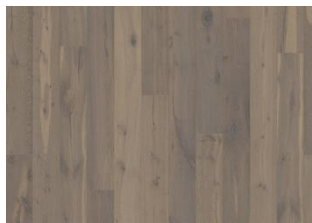

Aðrar vörur í þessari vörulínu

Oak Sture