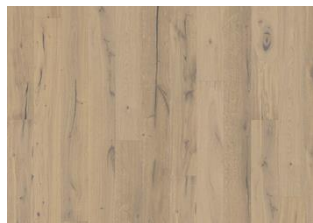

Aðrar vörur í þessari vörulínu

Oak Gustaf