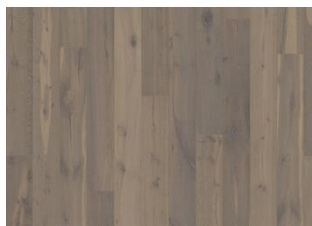

Altri prodotti di questa collezione

Rovere Sture