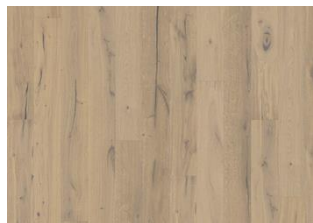

Tammi Gustaf