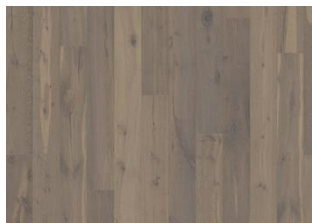

Andre produkter i denne kollektion

Eg Sture