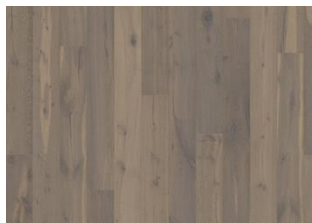

Muut saman malliston lattiat

Tammi Sture