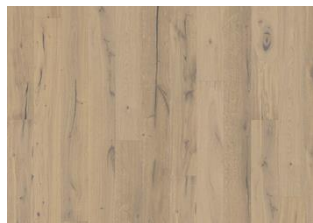

Rovere Gustaf