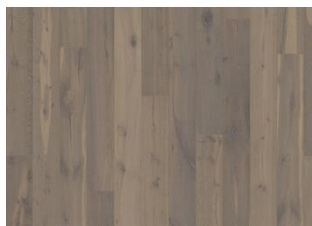

Другие декоры из этой коллекции

Дуб Стуре