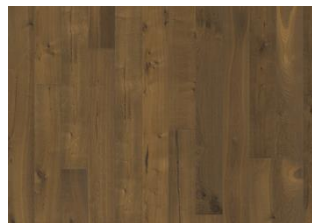

Oak Fredrik