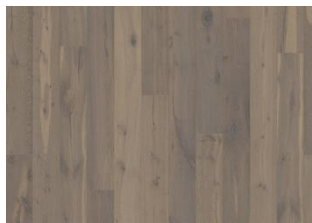

Altri prodotti di questa collezione

Rovere Sture