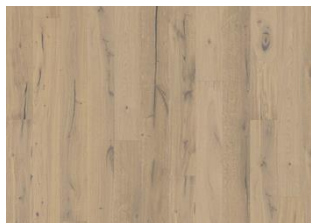

Rovere Gustaf