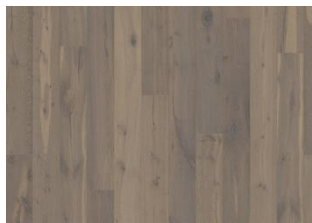

Andre produkter i denne kolleksjon

Eik Sture