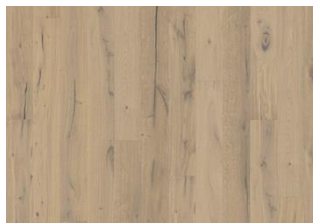

Andre produkter i denne kolleksjon

Eik Gustaf