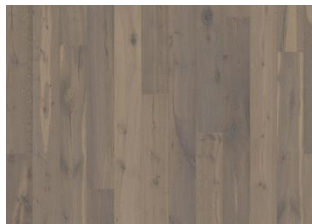

Другие декоры из этой коллекции

Дуб Стуре