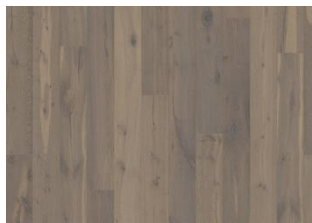

Från samma kollektion

Ek Sture