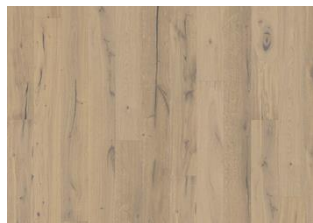

Från samma kollektion

Ek Gustaf