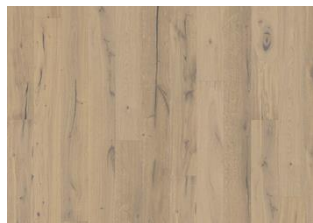

Andre produkter i denne kollektion

Eg Gustaf