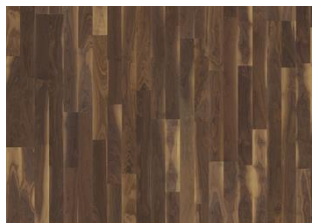

Altri prodotti di questa collezione

Noce americano Georgia