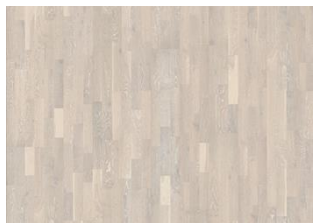

## EG GRANITE

Eg Granite er et rustikt gulv med naturligt forekommende farvevariationer og knaster. Det er grå pigmenteret og børstet.

### ANDRE PRODUKTOPLYSNINGER

Naturlige variationer i træets farve kan forekomme, fra lysebrun til mørkebrun. Ydertræ kan forekomme.

Produktet indeholder store solide og sorte knaster og revner. Knaster og revner forekommer i forskellige størrelser og antal.

## Andre produkter i denne kollektion

EG BROWNIE

EG ALLOY

EG PALE

EG ALE

EG GRANITE

EG LIMESTONE