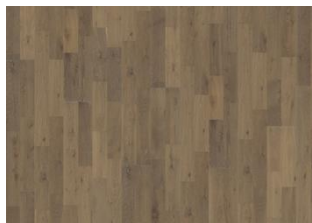

## EG GRANITE

Eg Granite er et rustikt gulv med naturligt forekommende farvevariationer og knaster. Det er grå pigmenteret og børstet.

### ANDRE PRODUKTOPLYSNINGER

Naturlige variationer i træets farve kan forekomme, fra lysebrun til mørkebrun. Ydertræ kan forekomme.

Produktet indeholder store solide og sorte knaster og revner. Knaster og revner forekommer i forskellige størrelser og antal.

## Andre produkter i denne kollektion

EG BROWNIE

EG ALLOY

EG PALE

EG ALE

EG GRANITE

EG LIMESTONE