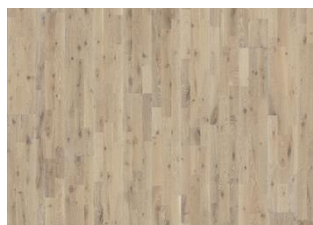

EG GRANITE

EG Granite er et rustikt gulv med naturligt forekommende farvevariationer og knaster. Det er grå pigmenteret og børstet.

PRODUKTBEKRIVELSE

Produkttype / Konstruktion	Trægulve / 3-lags gulve
Artikelnummer / EAN kode	152N6REKGGKW240 / 7393969036146
Design / Træsarter	2-stav / Eg
Overfladebehandling /	Mat lak / Laseret
Natur/Indfarvet	
Forædling	Børstet, Let røget
Bredde x Længde x	200 x 2423 x 15mm
Tykkelse	
Vikt Per pakke / per m2	23 kg / 7,9 kg
Overflade pr pakke / pr	2,91 m ² / 130,95 m ²
palle	
FAKTA	
Sortering	Lively
Fuge	Woodloc® 5S
Installations vejledning	Flydende, Fuldlimning
Gulvvarme	Ja
Slidlag materiale / tykkelse	Hårdttræe / 3,5 mm
Kan slibes	2-3 gange
Kernemateriale	Fyrre/gran/al

ANDRE PRODUKTOPLYSNINGER

Naturlige variationer i træets farve kan forekomme, fra lysebrun til mørkebrun. Ydertræ kan forekomme.

Produktet indeholder store solide og sorte knaster og revner. Knaster og revner forekommer i forskellige størrelser og antal.

Ale

Eg Granite

Eg Dew

Eg Soil

Eg Limestone

Eg Lava