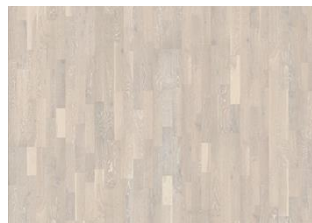

TAMMI GRANITE

Tammi Granite on 2-sauvainen harmaalla pigmentillä ja mattalalakalla pintakäsitelty lattia. Sävyyn alta kuultavat tammen kaikki luonnolliset väriaihtelut sekä myös suurehkot oksat. Aidon puun tuntua lisää voimakas harjaus. 15 mm.

Muut saman malliston lattiat

TAMMI SILK

TAMMI BROWNIE

TAMMI ALLOY

TAMMI PALE

TAMMI ALE

TAMMI CREME

TAMMI GRANITE