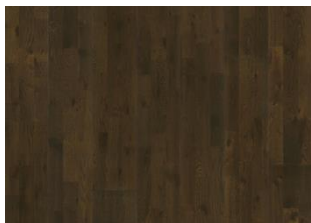

Tammi Brownie