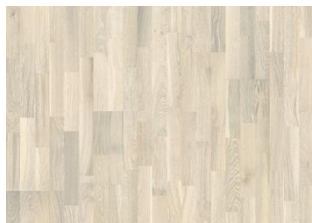

Muut saman malliston lattiat

Tammi Pale