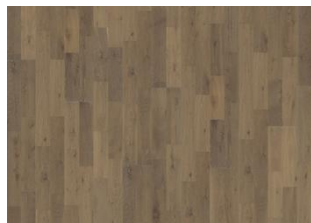

Tammi Granite