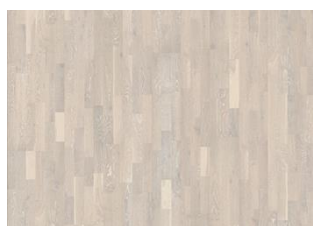

EIK GRANITE

Eik Granite er et gråbrun pigmentert rustikt 2-stavs gulv med matt lakk. Inneholder eikens naturlige fargevariasjoner. Gulvet er børstet og kan inneholde store kvister.

PRODUKTBEKRIVELSE

Produkttype / Konstruksjon	Tregulv / 3-lags gulv
Artikkelnummer / EAN kode	152N6REKGGKW240 / 7393969036146
NOBB nr	45618243
Design / Treslag	2-stav / Eik
Overflatebehandling /	Matt lakk / Pigmentert
Naturlig/Innfarget	
Bearbetning	Børstet, Lett røkt
Bredde x Lengde x Tykkelse	200 x 2423 x 15 mm
Vekt pr. pakke / pr. m2	23 kg / 7,9 kg
Overflate per pakke / per pall	2,91 m ² / 130,95 m ²

DETALJERT BESKRIVELSE

Alle naturlig forekommende variasjoner i treets farge tillatt, fra lyst til mørkebrunt. Yteved kan forekomme. Produktet har store, naturlige svarte kvister og sprekker. Kvister og sprekker forekommer i varierende størrelse og antall.

Andre produkter i denne kolleksjon

Eik Shell

Eik Brownie

Eik Alloy

Eik Pale

Eik Ale

Eik Creme

Eik Granite

Eik Dew

Eik Soil

Eik Stone

Eik Limestone

Eik Lava