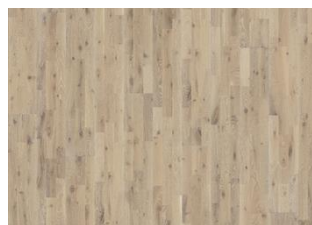

EIK GRANITE

Eik Granite er et gråbrun pigmentert rustikt 2-stavs gulv med matt lakk. Inneholder eikens naturlige fargevariasjoner. Gulvet er børstet og kan inneholde store kvister.

PRODUKTBEKRIVELSE

Produkttype / Konstruksjon	Tregulv / 3-lags gulv
Artikkelnummer / EAN kode	152N6REKGGKW240 / 7393969036146
NOBB nr	45618243
Design / Treslag	2-stav / Eik
Overflatebehandling /	Matt lakk / Pigmentert
Naturlig/Innfarget	
Bearbetning	Børstet, Lett røkt
Bredde x Lengde x Tykkelse	200 x 2423 x 15 mm
Vekt pr. pakke / pr. m2	23 kg / 7,9 kg
Overflate per pakke / per pall	2,91 m ² / 130,95 m ²

Andre produkter i denne kolleksjon

Eik Shell

Eik Brownie

Eik Alloy

Eik Pale

Eik Ale

Eik Creme

Eik Granite

Eik Dew

Eik Soil

Eik Stone

Eik Limestone

Eik Lava