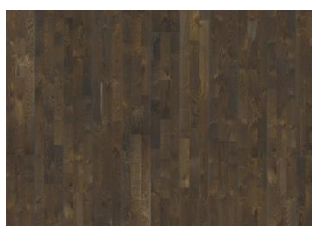

EIK GRANITE

Eik Granite er et gråbrun pigmentert rustikt 2-stavs gulv med matt lakk. Inneholder eikens naturlige fargevariasjoner. Gulvet er børstet og kan inneholde store kvister.

PRODUKTBEKRIVELSE

Produkttype / Konstruksjon	Tregulv / 3-lags gulv
Artikkelnummer / EAN kode	152N6REKGGKW240 / 7393969036146
NOBB nr	45618243
Design / Treslag	2-stav / Eik
Overflatebehandling /	Matt lakk / Pigmentert
Naturlig/Innfarget	
Bearbetning	Børstet, Lett røkt
Bredde x Lengde x Tykkelse	200 x 2423 x 15 mm
Vekt pr. pakke / pr. m2	23 kg / 7,9 kg
Overflate per pakke / per pall	2,91 m ² / 130,95 m ²

DETALJERT BESKRIVELSE

Alle naturlig forekommende variasjoner i treets farge tillatt, fra lyst til mørkebrunt. Yteved kan forekomme. Produktet har store, naturlige svarte kvister og sprekker. Kvister og sprekker forekommer i varierende størrelse og antall.

Andre produkter i denne kolleksjon

Eik Shell

Eik Brownie

Eik Alloy

Eik Pale

Eik Ale

Eik Creme

Eik Granite

Eik Dew

Eik Soil

Eik Stone

Eik Limestone

Eik Lava