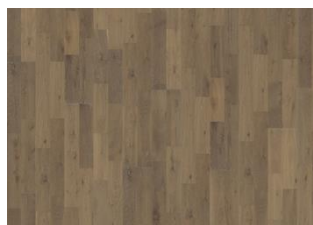

EIK GRANITE

Eik Granite er et gråbrun pigmentert rustikt 2-stavs gulv med matt lakk. Inneholder eikens naturlige fargevariasjoner. Gulvet er børstet og kan inneholde store kvister.

PRODUKTBEKRIVELSE

Produkttype / Konstruksjon	Tregulv / 3-lags gulv
Artikkelnummer / EAN kode	152N6REKGGKW240 / 7393969036146
NOBB nr	45618243
Design / Treslag	2-stav / Eik
Overflatebehandling /	Matt lakk / Pigmentert
Naturlig/Innfarget	
Bearbetning	Børstet, Lett røkt
Bredde x Lengde x Tykkelse	200 x 2423 x 15 mm
Vekt pr. pakke / pr. m2	23 kg / 7,9 kg
Overflate per pakke / per pall	2,91 m ² / 130,95 m ²

Andre produkter i denne kolleksjon

Eik Shell

Eik Brownie

Eik Alloy

Eik Pale

Eik Ale

Eik Creme

Eik Granite

Eik Dew

Eik Soil

Eik Stone

Eik Limestone

Eik Lava