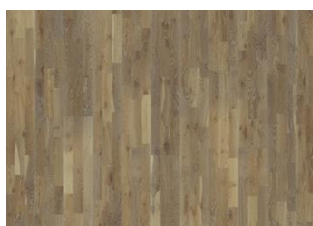

EIK GRANITE

Eik Granite er et gråbrun pigmentert rustikt 2-stavs gulv med matt lakk. Inneholder eikens naturlige fargevariasjoner. Gulvet er børstet og kan inneholde store kvister.

PRODUKTBEKRIVELSE

Produkttype / Konstruksjon	Tregulv / 3-lags gulv
Artikkelnummer / EAN kode	152N6REKGGKW240 / 7393969036146
NOBB nr	45618243
Design / Treslag	2-stav / Eik
Overflatebehandling /	Matt lakk / Pigmentert
Naturlig/Innfarget	
Bearbetning	Børstet, Lett røkt
Bredde x Lengde x Tykkelse	200 x 2423 x 15 mm
Vekt pr. pakke / pr. m2	23 kg / 7,9 kg
Overflate per pakke / per pall	2,91 m ² / 130,95 m ²

DETALJERT BESKRIVELSE

Alle naturlig forekommende variasjoner i treets farge tillatt, fra lyst til mørkebrunt. Yteved kan forekomme. Produktet har store, naturlige svarte kvister og sprekker. Kvister og sprekker forekommer i varierende størrelse og antall.

Andre produkter i denne kolleksjon

Eik Shell

Eik Brownie

Eik Alloy

Eik Pale

Eik Ale

Eik Creme

Eik Granite

Eik Dew

Eik Soil

Eik Stone

Eik Limestone

Eik Lava