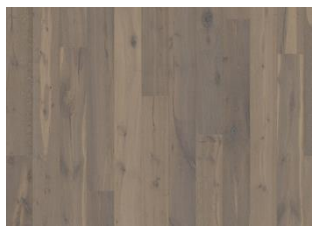

Autres produits dans cette collection

Chêne Sture