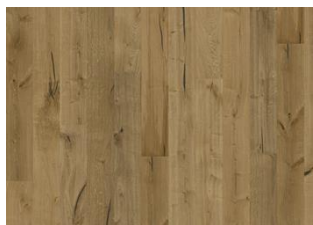

Chêne Johan