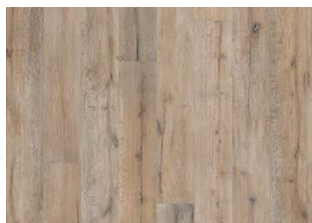

Altri prodotti di questa collezione

Rovere Chalet