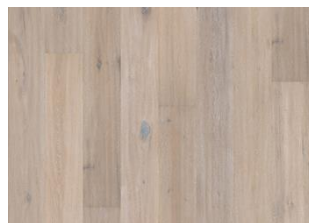

DESCRIZIONE DETTAGLIATA

Tutte le variazioni naturali di colore del legno consentite, da marrone chiaro a marrone scuro. Possibile presenza di alborno. Il prodotto contiene nodi sani neri e fessure di grandi dimensioni. Nodi e fessure presenti in ogni dimensione e quantità. La Grande Collection può continuare a sviluppare la sua naturale rusticità anche dopo essere stata posata, eventuali piccole fessure e crepe, che dovessero verificarsi dopo l'installazione, sono normali e devono essere considerate come una caratteristica naturale del legno.

CAMBI DI COLORE

Prodotto fumé - variazione di colore rilevabile nel tempo.

Altri prodotti di questa collezione

Rovere Chalet

Rovere Castillo

Rovere Citadelle

Rovere Manor

Rovere Espace