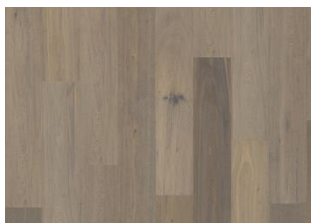

DESCRIZIONE DETTAGLIATA

Tutte le variazioni naturali di colore del legno consentite, da marrone chiaro a marrone scuro. Possibile presenza di alborno. Il prodotto contiene nodi sani neri e fessure di grandi dimensioni. Nodi e fessure presenti in ogni dimensione e quantità. La Grande Collection può continuare a sviluppare la sua naturale rusticità anche dopo essere stata posata, eventuali piccole fessure e crepe, che dovessero verificarsi dopo l'installazione, sono normali e devono essere considerate come una caratteristica naturale del legno.

CAMBI DI COLORE

Prodotto fumé - variazione di colore rilevabile nel tempo.

Altri prodotti di questa collezione

Rovere Chalet

Rovere Castillo

Rovere Citadelle

Rovere Manor

Rovere Espace