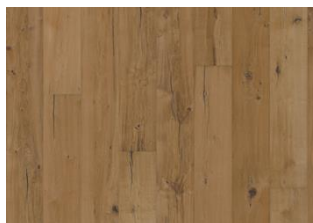

DESCRIZIONE DETTAGLIATA

Tutte le variazioni naturali di colore del legno consentite, da marrone chiaro a marrone scuro. Possibile presenza di alborno. Il prodotto contiene nodi sani neri e fessure di grandi dimensioni. Nodi e fessure presenti in ogni dimensione e quantità. La Grande Collection può continuare a sviluppare la sua naturale rusticità anche dopo essere stata posata, eventuali piccole fessure e crepe, che dovessero verificarsi dopo l'installazione, sono normali e devono essere considerate come una caratteristica naturale del legno.

CAMBI DI COLORE

Prodotto fumé - variazione di colore rilevabile nel tempo.

Altri prodotti di questa collezione

Rovere Chalet

Rovere Castillo

Rovere Citadelle

Rovere Manor

Rovere Espace