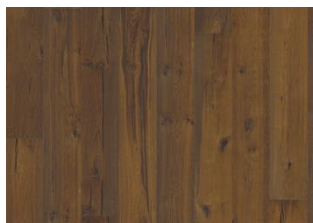

DESCRIZIONE DETTAGLIATA

Tutte le variazioni naturali di colore del legno consentite, da marrone chiaro a marrone scuro. Possibile presenza di alborno. Il prodotto contiene nodi sani neri e fessure di grandi dimensioni. Nodi e fessure presenti in ogni dimensione e quantità. La Grande Collection può continuare a sviluppare la sua naturale rusticità anche dopo essere stata posata, eventuali piccole fessure e crepe, che dovessero verificarsi dopo l'installazione, sono normali e devono essere considerate come una caratteristica naturale del legno.

CAMBI DI COLORE

Prodotto fumé - variazione di colore rilevabile nel tempo.

Altri prodotti di questa collezione

Rovere Chalet

Rovere Castillo

Rovere Citadelle

Rovere Manor

Rovere Espace