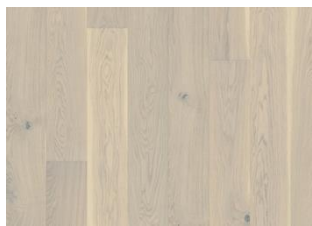

Autres produits dans cette collection

Chêne Garmisch