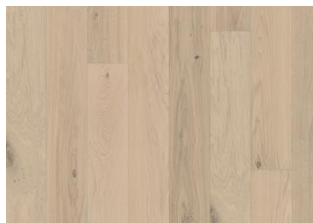

Chêne Estoril