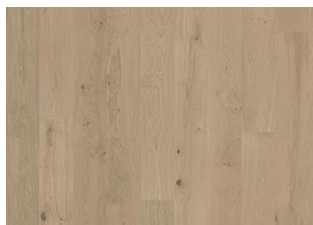

Chêne Brighton