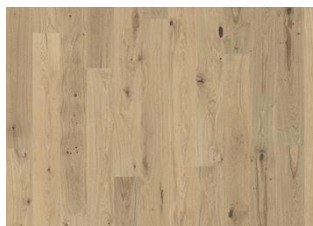

Chêne Norderney