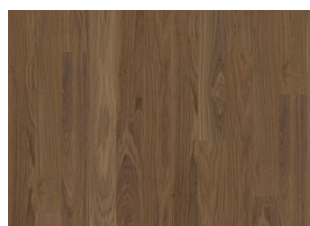

DETAILBESCHREIBUNG

Gleichmäßige Farbe mit geringfügigen Abweichungen. Kleine Äste in begrenzter Anzahl erlaubt.

FARBVERÄNDERUNG

Gebeiztes Produkt – sichtbare Farbveränderung im Laufe der Zeit.

DATEN

Holzarten	Eiche
Design	1-Stab
Sortierung	Calm
Sortimente	Kährs Life
Kollektion	Life Collection
Natur/Gefärbt	nein Gefärbte Oberflächen
Verriegelung	Woodloc® 5G
Fußbodenheizung	Ja
Garantie	15 Jahre 15 years
Deckschicht	Hartholz
Verschleißschichtdicke	0,6 mm
Mittellage	HDF
Dicke	7 mm
Verlegemethode	Vollflächige Verklebung, Schwimmend
Resistance to indentation	>40 Newton/mm ²

Gesamte Kollektion

Cocoa Bean 2-Stab

Pure Walnut 2-Stab

Faded Black 2-Stab

Butterscotch 2-Stab

Earl Grey 2-Stab

Driftwood 2-Stab

Whole Grain 2-Stab

Pure Oak 2-Stab

Light Suede 2-Stab

Coconut Cream 2-Stab

Cocoa Bean Landhausdiele

Pure Walnut Landhausdiele

Faded Black Landhausdiele

Butterscotch Landhausdiele

Earl Grey Landhausdiele