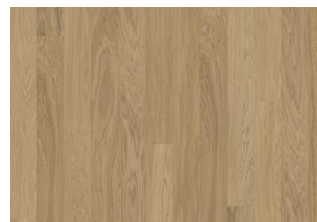

Life Essential Collection

LIGHT SUEDE LANDHAUSDIELE

Ein samtig weicher Farbton wie helles Wildleder, der in jeder Umgebung eine ruhige Kulisse schafft. Light suede ist ein farblich gebeizter 1-Stab-Eichenboden aus der Life Collection. Eine ruhig sortierte Kollektion mit wenigen kleinen Ästen und einer authentischen Haptik und Optik. Die vierseitige Mikrofasel sorgt für eine klassische Dielenoptik. Die innovative matte Lackierung schützt das Holz vor dem täglichen Verschleiß.

Earl Grey Landhausdiele

Driftwood Landhausdiele

Whole Grain Landhausdiele

Pure Oak Landhausdiele

Coconut Cream Landhausdiele

Light Suede Landhausdiele