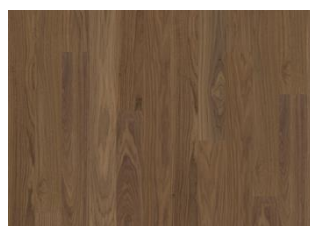

LIGHT SUEDE LANDHAUSDIELE

Ein samtig weicher Farbton wie helles Wildleder, der in jeder Umgebung eine ruhige Kulisse schafft. Light suede ist ein farblich gebeizter 1-Stab-Eichenboden aus der Life Collection. Eine ruhig sortierte Kollektion mit wenigen kleinen Ästen und einer authentischen Haptik und Optik. Die vierseitige Mikrofase sorgt für eine klassische Dielenoptik. Die innovative matte Lackierung schützt das Holz vor dem täglichen Verschleiß.

Gesamte Kollektion

Cocoa Bean 2-Stab

Pure Walnut 2-Stab

Faded Black 2-Stab

Butterscotch 2-Stab

Earl Grey 2-Stab

Driftwood 2-Stab

Whole Grain 2-Stab

Pure Oak 2-Stab

Light Suede 2-Stab

Coconut Cream 2-Stab

Cocoa Bean Landhausdiele

Pure Walnut Landhausdiele

Faded Black Landhausdiele

Butterscotch Landhausdiele

Earl Grey Landhausdiele