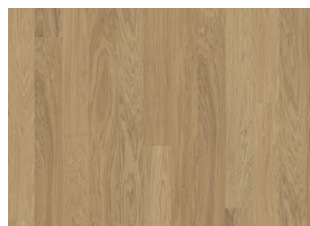

Light Suede Landhausdiele

ZERTIFIKAT

Beschreibungen und Bilder

Alle Muster, Abbildungen und Produktbeschreibungen sowie die Foto- und Prospektspezifikationen dienen lediglich dazu, eine ungefähre Vorstellung von den darin beschriebenen Produkten zu vermitteln. Sie sind nicht Vertragsbestandteil oder vertraglich bindend und sollten nur zur Veranschaulichung betrachtet werden. Wir können nicht garantieren, dass das Display Ihres Computers oder die Druckqualität die Farbe der Produkte exakt widerspiegeln. Ihr Produkt kann daher von den Abbildungen in dieser Dokumentation abweichen.