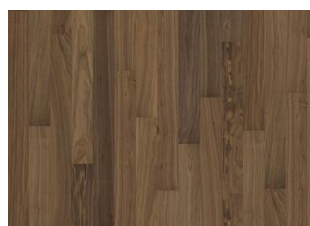

LIGHT SUEDE WIDE

En fløyelsaktig myk nyanse av lett semsket skinn som skaper et rolig bakteppe i alle omgivelser. Light Suede Wide er et pigmentert 1-stavs eikegulv i Life Collection. En jevn sortering med få kvister og et autentisk utseende. Mikrofaset 4 sider forsterker det klassiske plankeinntrykket. En innovativ matt lakk eliminerer gjenskinns og beskytter treverket mot daglig slitasje.

Whole Grain 2-strip

Pure Oak 2-strip

Light Suede 2-strip

Coconut Cream 2-strip

Cocoa Bean Narrow

Pure Walnut Narrow

Faded Black Narrow

Butterscotch Narrow

Earl Grey Narrow

Driftwood Narrow

Whole Grain Narrow

Pure Oak Narrow

Light Suede Narrow

Coconut Cream Narrow

Cocoa Bean Wide

Pure Walnut Wide