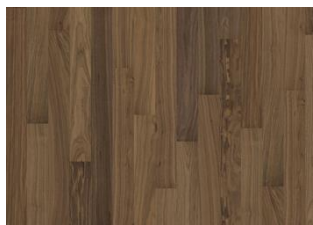

LIGHT SUEDE WIDE

En fløyelsaktig myk nyanse av lett semsket skinn som skaper et rolig bakteppe i alle omgivelser. Light Suede Wide er et pigmentert 1-stavs eikegulv i Life Collection. En jevn sortering med få kvister og et autentisk utseende. Mikrofas 4 sider forsterker det klassiske plankeinntrykket. En innovativ matt lakk eliminerer gjenskinn og beskytter treverket mot daglig slitasje.

Andre produkter i denne kolleksjon

Pure Walnut 2-strip

Driftwood 2-strip

Whole Grain 2-strip

Pure Oak 2-strip

Coconut Cream 2-strip

Pure Walnut Narrow

Driftwood Narrow

Whole Grain Narrow

Pure Oak Narrow

Coconut Cream Narrow

Cocoa Bean Wide

Pure Walnut Wide

Faded Black Wide

Butterscotch Wide

Earl Grey Wide