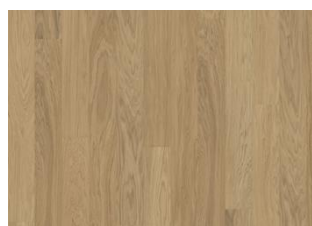

LIGHT SUEDE WIDE

En fløyelsaktig myk nyanse av lett semsket skinn som skaper et rolig bakteppe i alle omgivelser. Light Suede Wide er et pigmentert 1-stavs eikegulv i Life Collection. En jevn sortering med få kvister og et autentisk utseende. Mikrofas 4 sider forsterker det klassiske plankeinntrykket. En innovativ matt lakk eliminerer gjenskinn og beskytter treverket mot daglig slitasje.

Whole Grain Narrow

Pure Oak Narrow

Coconut Cream Narrow

Cocoa Bean Wide

Pure Walnut Wide

Faded Black Wide

Butterscotch Wide

Earl Grey Wide

Driftwood Wide

Whole Grain Wide

Pure Oak Wide

Coconut Cream Wide

Light Suede Wide

SERTIFIKAT

Beskrivelser og bilder

Alle prøver, bilder og produktbeskrivelser, pluss foto og brosjyre spesifikasjoner er for å gi en tilnærmet idé om varene som er beskrevet i dem. Vi kan ikke garantere at din dataskjerm eller kvaliteten på utskriften nøyaktig gjenspeiler fargen på produktene. Produktet ditt kan avvike noe fra bildene i denne litteraturen. De skal kun sees i illustrasjonsøye med og kan ikke være kontrakts bindende.