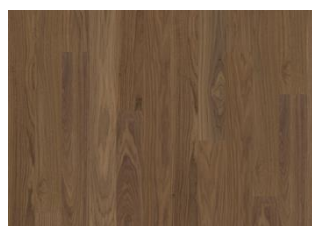

LIGHT SUEDE WIDE

En fløyelsaktig myk nyanse av lett semsket skinn som skaper et rolig bakteppe i alle omgivelser. Light Suede Wide er et pigmentert 1-stavs eikegulv i Life Collection. En jevn sortering med få kvister og et autentisk utseende. Mikrofas 4 sider forsterker det klassiske plankeinntrykket. En innovativ matt lakk eliminerer gjenskinn og beskytter treverket mot daglig slitasje.

Whole Grain Narrow

Pure Oak Narrow

Coconut Cream Narrow

Cocoa Bean Wide

Pure Walnut Wide

Faded Black Wide

Butterscotch Wide

Earl Grey Wide