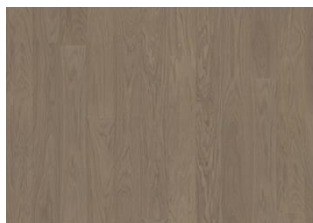

Earl Grey Landhausdiele