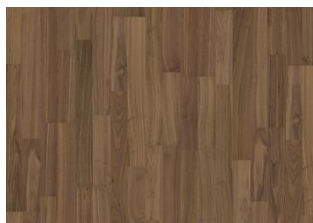

Pure Walnut 2-strip